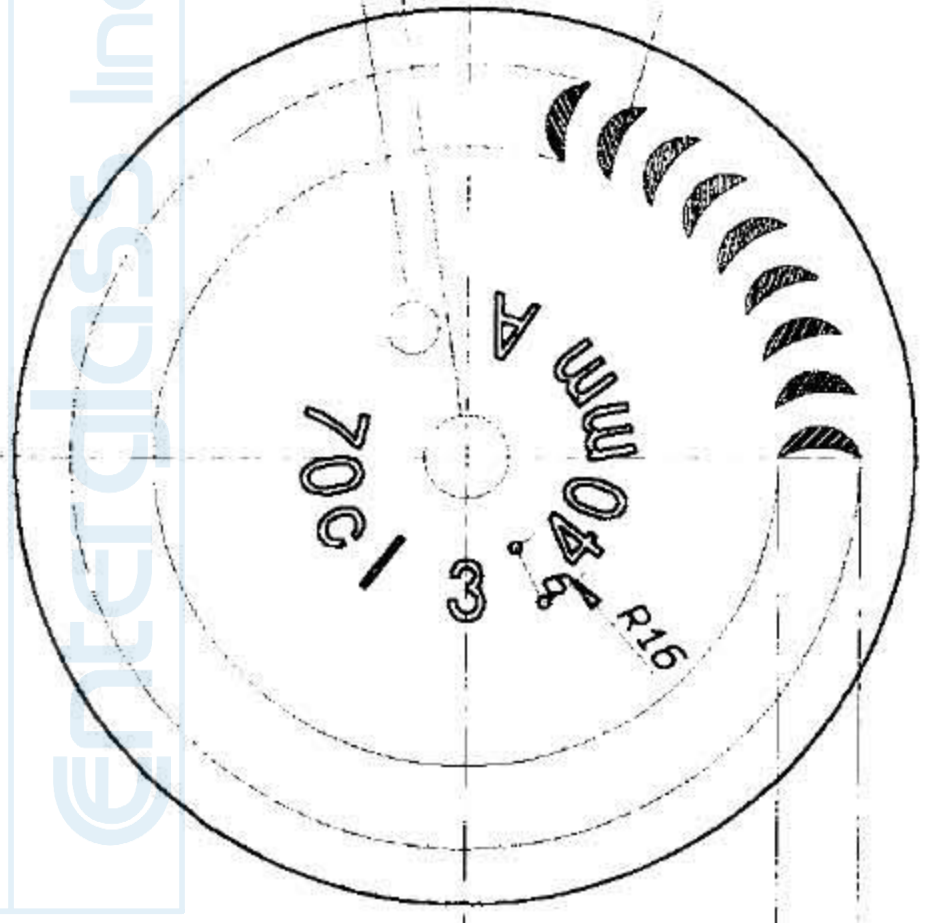

IMBOCCATURA: GUALA 550
 CODICE: 4010
 FORD MIN. PASS.

MARCHIO DI FABBRICA
 N° STAMPO
 VISTA DEL FONDO
 UNGHIETTE

70.00
 76.00

CLIENTE CUSTOMER	N.S.S. N 1837	SCALA SCALE	1:1		
ARTICOLO ITEM	WHISKY OLONA 70	8062	DISEGNO N. DRAWING N.	824	
IMBOCCATURA FINISH	GUALA 550	4010	MACH. MACHINE	DATA DATE	24/02/98
CAPACITA' CAPACITY	R.B.717cc	PESO WEIGHT	500gr.	DISEGN. DRAW. BY	S.B.
				DIR. TECNICA APPR. BY	
				SOLO LE MISURE CON INDICAZIONE DI TOLLERANZA SONO IMPEGNATIVE	ONLY MEASUREMENTS MARKED WITH TOLERANCE ARE BINDING